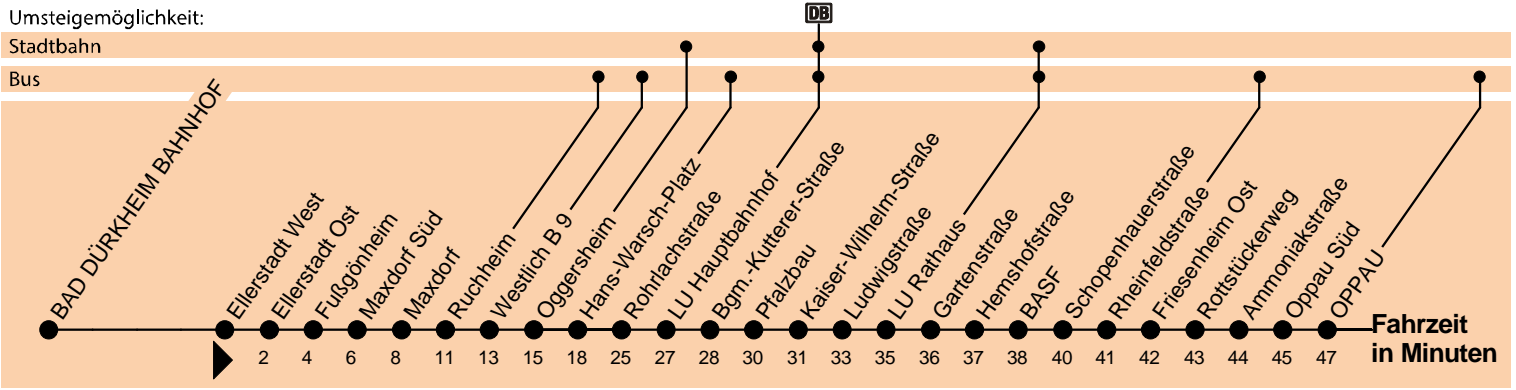

Oppau

Umsteigemöglichkeit:

Stadtbahn

Bus

Uhr	Montag - Freitag	Samstag	Sonn- u. Feiertag	Uhr
3				3
4				4
5				5
6	14 34			6
7	14 _A			7
8				8
9				9
10				10
11				11
12				12
13				13
14				14
15				15
16				16
17				17
18				18
19				19
20				20
21				21
22				22
23				23
0				0
1				1

A = Hochflurfahrzeug möglich

Weitere Informationen finden Sie unter www.rnv-online.de oder in der rnv-App "Start.Info".

rnv-Service Nummer: 0621 465-4444

Gültig ab 21.05.2020 / Ohne Gewähr