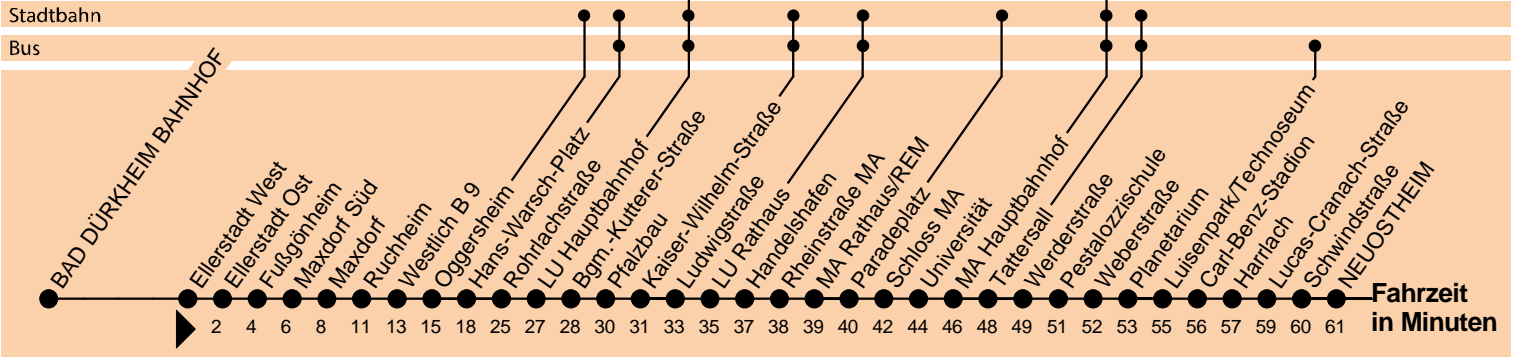

## Neuostheim

Umsteigemöglichkeit:

Uhr	Montag - Freitag	Samstag	Sonn- u. Feiertag	Uhr
3				3
4				4
5	24 <sub>H</sub> 44 <sub>L</sub>			5
6	04 <sub>H</sub> 24 <sub>L</sub> 44 <sub>L</sub>			6
7	04 <sub>L</sub> 24 <sub>L</sub> 44 <sub>L</sub>			7
8	04 <sub>L</sub> 24 <sub>L</sub> 44 <sub>L</sub>	14 <sub>L</sub> 44 <sub>L</sub>		8
9	04 <sub>L</sub> 24 <sub>L</sub> 44 <sub>L</sub>	14 <sub>L</sub> 44 <sub>L</sub>	14 <sub>L</sub> 44 <sub>L</sub>	9
10	04 <sub>L</sub> 24 <sub>L</sub> 44 <sub>L</sub>	14 <sub>L</sub> 44 <sub>L</sub>	14 <sub>L</sub> 44 <sub>L</sub>	10
11	04 <sub>L</sub> 24 <sub>L</sub> 44 <sub>L</sub>	14 <sub>L</sub> 44 <sub>L</sub>	14 <sub>L</sub> 44 <sub>L</sub>	11
12	04 <sub>L</sub> 24 <sub>L</sub> 44 <sub>L</sub>	14 <sub>L</sub> 44 <sub>L</sub>	14 <sub>L</sub> 44 <sub>L</sub>	12
13	04 <sub>L</sub> 24 <sub>L</sub> 44 <sub>L</sub>	14 <sub>L</sub> 44 <sub>L</sub>	14 <sub>L</sub> 44 <sub>L</sub>	13
14	04 <sub>L</sub> 24 44	14 <sub>L</sub> 44 <sub>L</sub>	14 <sub>L</sub> 44 <sub>L</sub>	14
15	04 24 44	14 <sub>L</sub> 44 <sub>L</sub>	14 <sub>L</sub> 44 <sub>L</sub>	15
16	04 24 44 <sub>L</sub>	14 <sub>L</sub> 44 <sub>L</sub>	14 <sub>L</sub> 44 <sub>L</sub>	16
17	04 <sub>L</sub> 24 <sub>L</sub> 44 <sub>L</sub>	14 <sub>L</sub> 44 <sub>L</sub>	14 <sub>L</sub> 44 <sub>L</sub>	17
18	04 <sub>L</sub> 24 <sub>L</sub> 54 <sub>L</sub>	14 <sub>L</sub> 44 <sub>L</sub>	14 <sub>L</sub> 44 <sub>L</sub>	18
19	24 <sub>L</sub>	14 <sub>L</sub> 44 <sub>L</sub>	14 <sub>L</sub> 44 <sub>L</sub>	19
20				20
21				21
22				22
23				23
0				0
1				1

H = nur bis MA Hauptbahnhof

L = nur bis Luisenp./Technoseum

Weitere Informationen finden Sie unter [www.rnv-online.de](http://www.rnv-online.de) oder in der rnv-App "Start.Info".

rnv-Service Nummer: 0621 465-4444