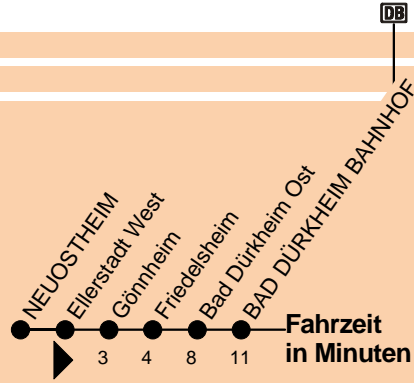

9

Bad Dürkheim

Umsteigemöglichkeit:

Stadtbahn

Bus

Uhr	Montag - Freitag	Samstag	Sonn- u. Feiertag	Uhr
3				3
4				4
5	33			5
6	13 43 53			6
7	13 33 53			7
8	15 33 53			8
9	13 33 53	13 43		9
10	13 33 53	13 43	13 43	10
11	13 33 53	13 43	13 43	11
12	13 33 53	13 43	13 43	12
13	13 33 53	13 43	13 43	13
14	13 33 53	13 43	13 43	14
15	13 33 53	13 43	13 43	15
16	13 33 53	13 43	13 43	16
17	13 33 53	13 43	13 43	17
18	13 33 53	13 43	13 43	18
19	13 33 53	13 43	13 43	19
20	13 33 53	13 43	13 43	20
21				21
22				22
23				23
0				0
1				1

Weitere Informationen finden Sie unter
www.rnv-online.de oder in der
 rnv-App "Start.Info".

rnv-Service Nummer: 0621 465-4444

Gültig ab 21.05.2020 / Ohne Gewähr