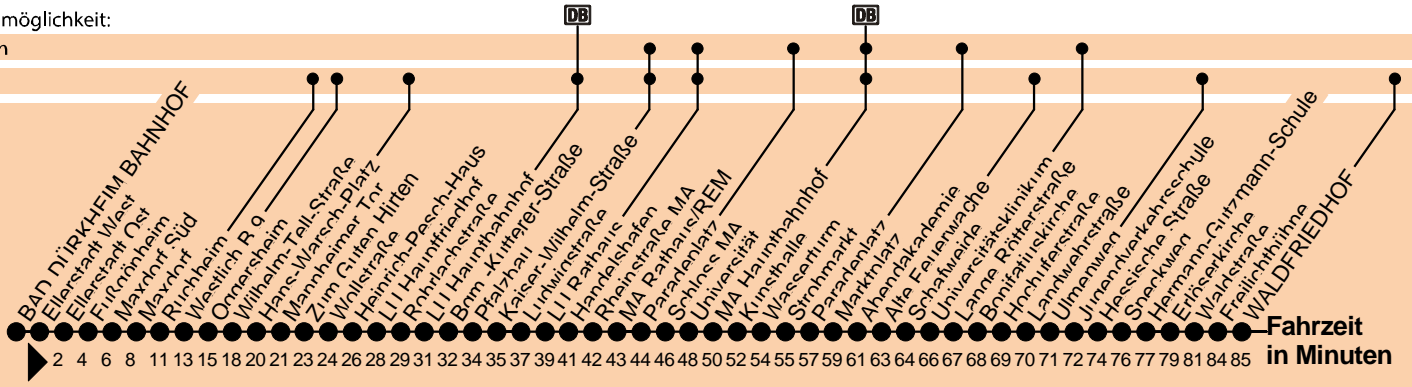

## MA Waldfriedhof

Umsteigemöglichkeit:

Stadtbahn

Bus

Uhr	Montag - Freitag	Samstag	Sonn- u. Feiertag	Uhr
3				3
4	23	23H	23H	4
5		23H	23H	5
6		23H	23H	6
7		23H	23H	7
8			23H	8
9			59H	9
10				10
11				11
12				12
13				13
14				14
15				15
16				16
17				17
18				18
19				19
20	23H	23H	23H	20
21	23H	23H	23H	21
22	23H	23H	23H	22
23	23H			23
0				0
1				1